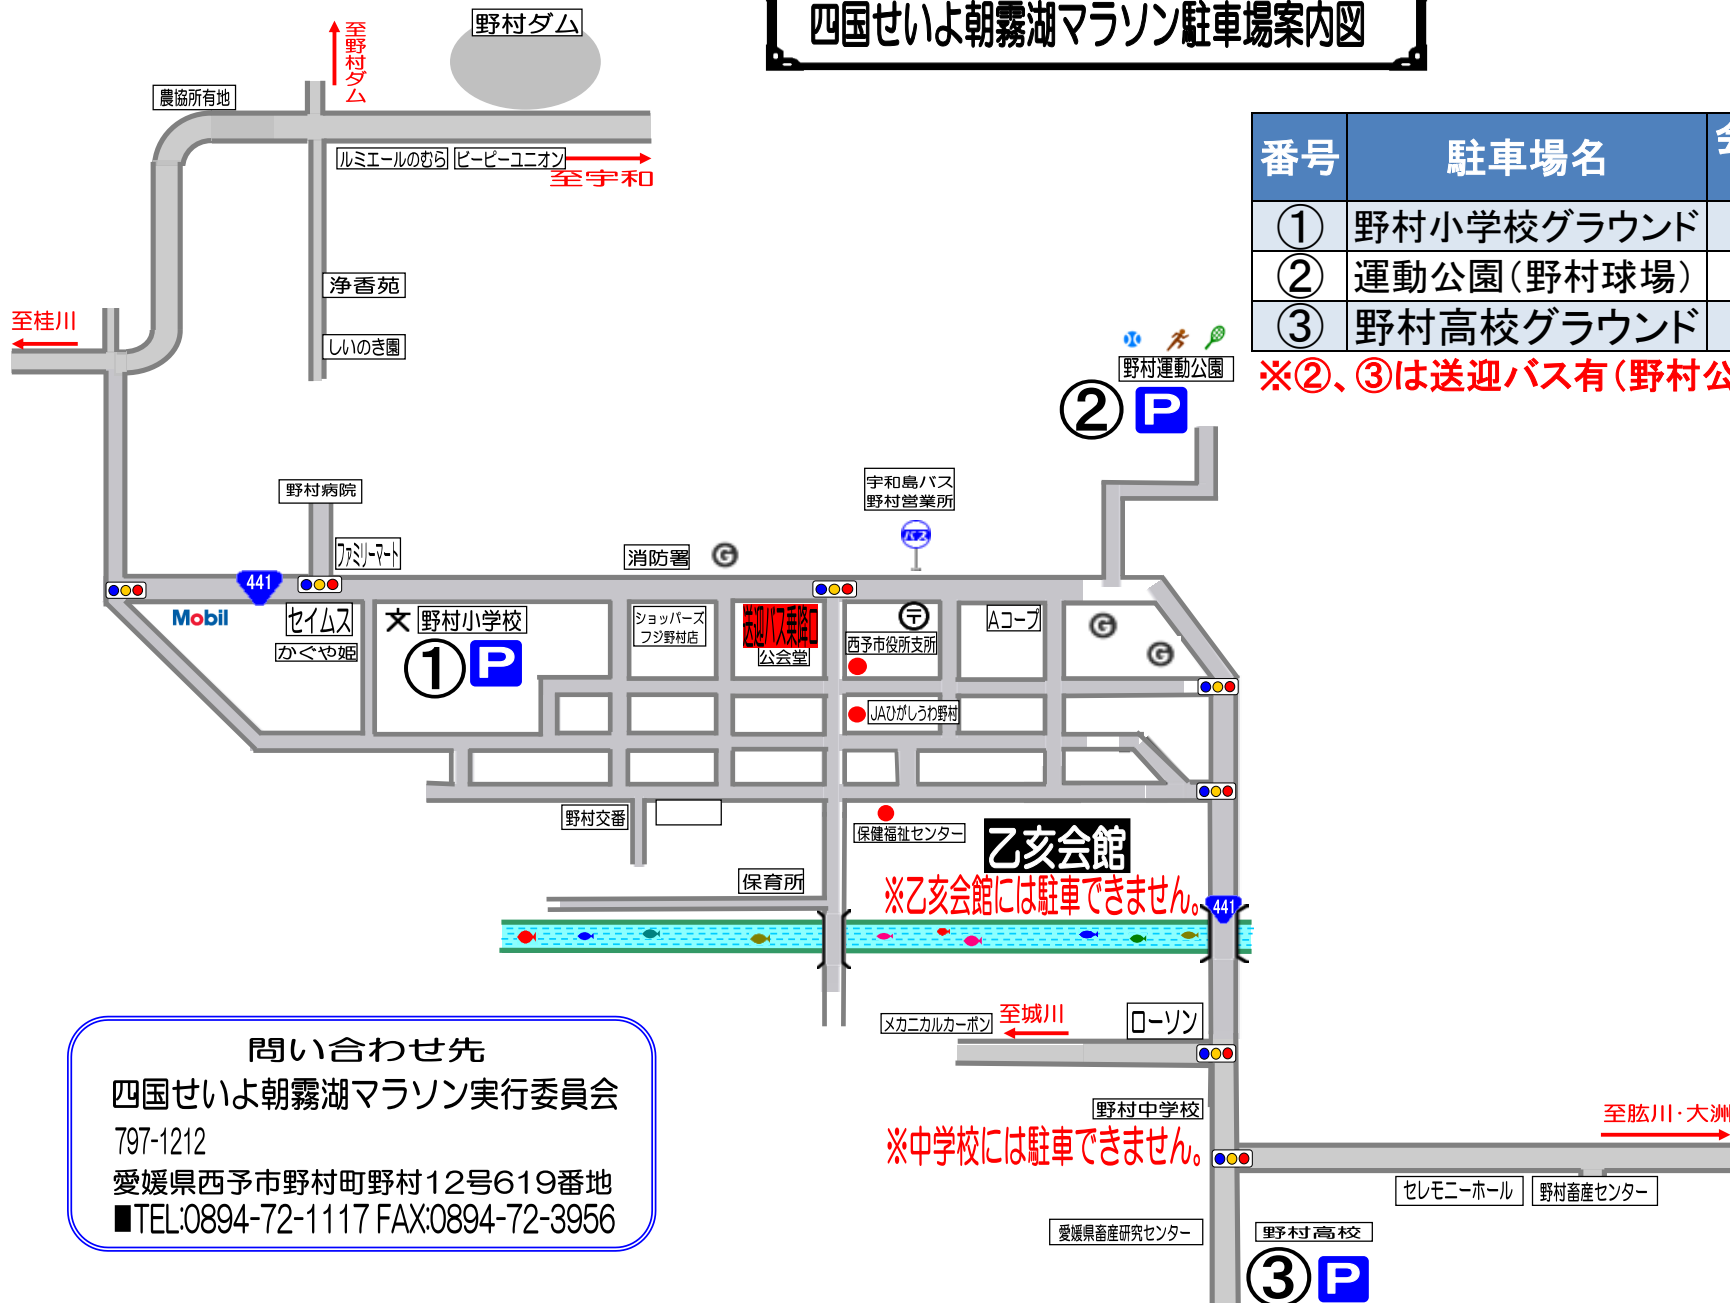

# 四国せいよ朝霧湖マラソン駐車場案内図

番号	駐車場名	会場までの距離
①	野村小学校グラウンド	700m
②	運動公園(野村球場)	700m
③	野村高校グラウンド	1km

※②、③は送迎バス有(野村公会堂行)

乙亥会館  
※乙亥会館には駐車できません。

野村中学校  
※中学校には駐車できません。

問い合わせ先  
四国せいよ朝霧湖マラソン実行委員会  
797-1212  
愛媛県西予市野村町野村12号619番地  
TEL:0894-72-1117 FAX:0894-72-3956